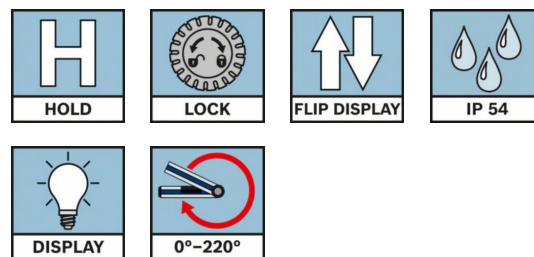

Número	0 601 076 600
Código de barras	3165140798860
4 pilhas de 1,5 V LR6 (AA)	✓
Bolsa de proteção	✓
Prolongamento da régua	✓

Dados técnicos

Dados técnicos

Amplitude de medição	0 – 220°
Precisão de medição, ângulo	± 0,1°
Precisão de medição, níveis de bolha de ar	± 0,05°
Exatidão do cálculo dos ângulos	± 0,1°
Alimentação de energia	4 x 1,5 V LR6 (AA)
Potência da pilha, aprox.	80 h
Dispositivo de desligamento automático, aprox.	30 min
Comprimento	40 cm
Peso aprox.	1,2 kg

Segmento

Segmento de mailing	Metal Pedra Madeira
---------------------	---------------------

Informação de vendas

Posicionamento

- Apuramento rápido de ângulos de meia-esquadria

Benefícios para o usuário

- Cálculo e transferência rápidos de ângulos graças à função de memória para dimensões e ângulos utilizadas frequentemente
- Cálculo fácil e automático de ângulos transversais e de meia-esquadria simples e duplos sem auxiliares