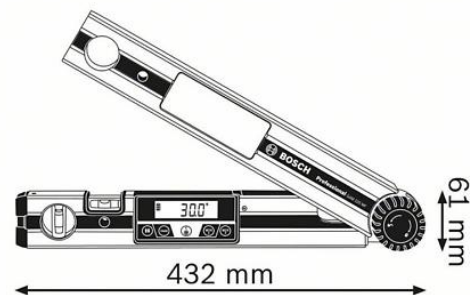

Número	0 601 076 600
Código de barras	3165140798860
4 pilhas de 1,5 V LR6 (AA)	✓
Bolsa de proteção	✓
Prolongamento da régua	✓

Dados técnicos

Dados técnicos

Amplitude de medição	0 – 220°
Precisão de medição, ângulo	± 0,1°
Precisão de medição, níveis de bolha de ar	± 0,05°
Exatidão do cálculo dos ângulos	± 0,1°
Alimentação de energia	4 x 1,5 V LR6 (AA)
Potência da pilha, aprox.	80 h
Dispositivo de desligamento automático, aprox.	30 min
Comprimento	40 cm
Peso aprox.	1,2 kg

Segmento

Segmento de mailing	Metal Pedra Madeira
---------------------	---------------------

Informação de vendas

Posicionamento

- Apuramento rápido de ângulos de meia-esquadria

Benefícios para o usuário

- Cálculo e transferência rápidos de ângulos graças à função de memória para dimensões e ângulos utilizadas frequentemente
- Cálculo fácil e automático de ângulos transversais e de meia-esquadria simples e duplos sem auxiliares