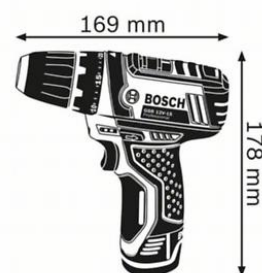

0 601 868 10F – GSR 12V-15

Número	0 601 868 10F
Código de barras	3165140895248
2 baterias GBA 12V 2.0Ah 1 600 Z00 02X	✓
Carregador GAL 12V-20 Professional	✓

Dados técnicos

Dados técnicos

Binário (suave/duro/máx.)	15/30/- Nm
N.º de rotações em vazio (1.ª velocidade / 2.ª velocidade)	0 – 400 / 0 – 1.300 r.p.m.
Amplitude de aperto da bucha, mín./máx.	1 / 10 mm
Tensão da bateria	12 V
Escalões do binário	20+1
Nível sonoro	O nível sonoro da ferramenta eléctrica classificado com A é normalmente: nível de pressão sonora dB(A); nível de potência sonora dB(A). Incerteza K= dB.

Diâmetro de perfuração

Ø máximo de perfuração madeira	19 mm
Ø máximo de perfuração aço	10 mm

Diâmetro do parafuso

Ø máximo do parafuso	7 mm
----------------------	------

Informação de vendas

Posicionamento

- Aparafusadora/berbequim compacta e com um desempenho equilibrado na categoria de 12 V da Bosch

Benefícios para o usuário

- O binário de 30 Nm e a velocidade de 0-1300 rpm proporcionam uma combinação ideal de potência e tamanho
- A compactidade permite melhor manuseamento e torna-o a escolha ideal para trabalhos em locais apertados e acima da cabeça do utilizador
- A proteção eletrónica das células evita situações de sobrecarga, sobreaquecimento e descarga completa