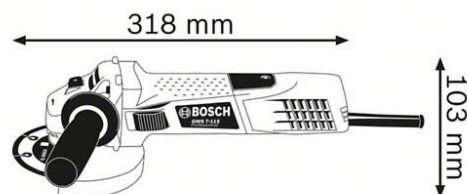

Número	0 601 388 106
Código de barras	3165140823692
Chave de dois furos 1 607 950 043	✓
Flange de admissão n.º de peça de substituição 2 605 703 014	✓
Porca de aperto 1 603 340 040	✓
Punho adicional 1 602 025 024	✓
Tampa de proteção 1 619 P06 547	✓
Tensão 240 V	✓

Dados técnicos

Dados técnicos

Potência de entrada nominal	720 W
Nº de rotações em vazio	11.000 r.p.m.
Potência útil	300 W
Rosca do veio do disco abrasivo	M 14
Ø do disco	115 mm
Prato de lixar em borracha, Ø	115 mm
Catrabucha tipo tacho, Ø	75 mm
Peso	1,9 kg
Interruptor	2 posições
Dimensões da embalagem (largura x comprimento x altura)	131 x 358 x 123 mm
Tensão, elétrica	230 V
Gama de tensão	220 – 240 V
Nível sonoro	O nível sonoro da ferramenta eléctrica classificado com A é normalmente: nível de pressão sonora dB(A); nível de potência sonora dB(A). Incerteza K= dB.

Informações relativas ao ruído e às vibrações

Nível de pressão sonora	91 dB(A)
Nível de potência sonora	102 dB(A)
Incerteza K	3 dB

Informação de vendas

Posicionamento

- O punho de menor dimensão da categoria de 720 W

Benefícios para o usuário

- O punho de pequena dimensão, 176 mm, da minirrebarbadora profissional proporciona a melhor ergonomia para reduzir o cansaço do utilizador
- A cabeça plana promove um ritmo de trabalho rápido, mesmo em locais de difícil acesso
- O motor compacto de 720 W proporciona a melhor relação potência-punho, possibilitando uma utilização continuada